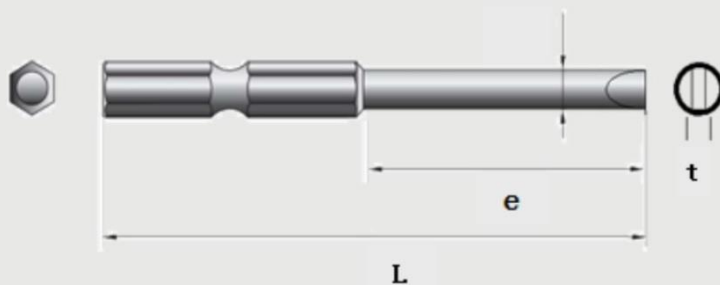

帝閣電動工具 Empire castle

一字起子頭

Φ 4mm

型 号

w×t×e×L

DGSL112840E4	1.1×0.28×20×40
DGSL153040E4	1.5×0.30×20×40
DGSL173040E4	1.7×0.30×20×40
DGSL184040E4	1.8×0.40×20×40
DGSL204040E4	2.0×0.40×20×40
DGSL254040E4	2.5×0.40×20×40
DGSL304040E4	3.0×0.40×20×40
DGSL406040E4	4.0×0.60×20×40

Φ 5mm

型 号

w×t×e×L

DGSL203060E5	2.0×0.3×25×60
DGSL254060E5	2.5×0.4×25×60
DGSL304060E5	3.0×0.4×25×60
DGSL406060E5	4.0×0.6×25×60
DGSL507560E5	5.0×0.75×25×60

1/4"=6.35mm

型 号

w×t×e×L

DGSL305050B1	3.0×0.5 ×50
DGSL355550B1	3.5×0.55 ×50
DGSL406050B1	4.0×0.6 ×50
DGSL457050B1	4.5×0.7 ×50
DGSL507550B1	5.0×0.75 ×50
DGSL558050B1	5.5×0.8 ×50
DGSL608550B1	6.0×0.85 ×50
DGSL658550B1	6.5×0.85 ×50
DGSL709050B1	7.0×0.9 ×50
DGSL8010050B1	8.0×1.0 ×50
DGSL9011550B1	9.0×1.15 ×50
DGSL10012050B1	10×1.2 ×50