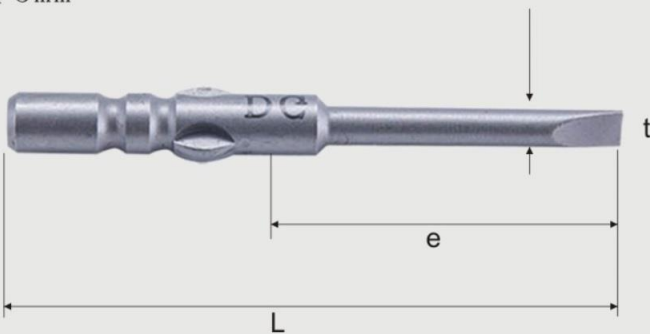

帝閣電動工具 Empire castle

一字起子頭

Φ 4mm

型 号

w×t×e×L

DGSL112840E4	1.1×0.28×20×40
DGSL153040E4	1.5×0.30×20×40
DGSL173040E4	1.7×0.30×20×40
DGSL184040E4	1.8×0.40×20×40
DGSL204040E4	2.0×0.40×20×40
DGSL254040E4	2.5×0.40×20×40
DGSL304040E4	3.0×0.40×20×40
DGSL406040E4	4.0×0.60×20×40

Φ 5mm

型 号

w×t×e×L

DGSL203060E5	2.0×0.3×25×60
DGSL254060E5	2.5×0.4×25×60
DGSL304060E5	3.0×0.4×25×60
DGSL406060E5	4.0×0.6×25×60
DGSL507560E5	5.0×0.75×25×60

1/4"=6.35mm

型 号

w×t×e×L

DGSL305050B1	3.0×0.5 ×50
DGSL355550B1	3.5×0.55 ×50
DGSL406050B1	4.0×0.6 ×50
DGSL457050B1	4.5×0.7 ×50
DGSL507550B1	5.0×0.75 ×50
DGSL558050B1	5.5×0.8 ×50
DGSL608550B1	6.0×0.85 ×50
DGSL658550B1	6.5×0.85 ×50
DGSL709050B1	7.0×0.9 ×50
DGSL8010050B1	8.0×1.0 ×50
DGSL9011550B1	9.0×1.15 ×50
DGSL10012050B1	10×1.2 ×50