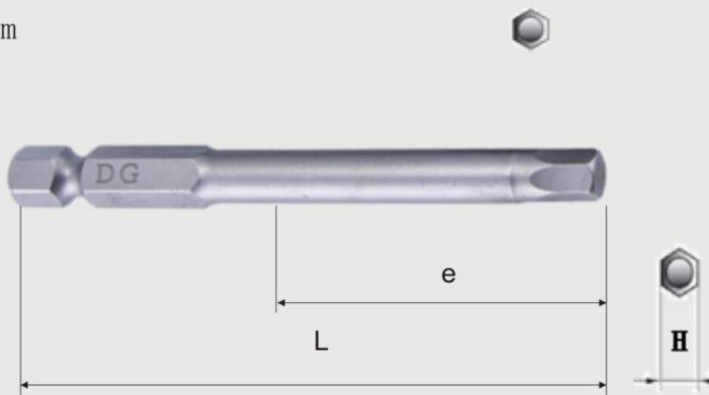

帝閣電動工具 Empire castle

凸六角起子頭

φ 4mm

型号	H×e×d×L×D
DGHX152040E4	1.5×20×2.0×40×4
DGHX153040E4	1.5×20×3.0×40×4
DGHX203040E4	2.0×20×3.0×40×4
DGHX253040E4	2.5×20×3.0×40×4
DGHX303540E4	3.0×20×3.5×40×4
DGHX2540E4	2.5× 40×4
DGHX4040E4	4.0× 40×4
DGHX152560E4	1.5×25×2.5×60×4
DGHX203060E4	2.0×25×3.0×60×4
DGHX253560E4	2.5×25×3.5×60×4
DGHX303560E4	3.0×20×3.5×60×4
DGHX5060E4	5× 50×4
DGHX2560E4	2.5× 60×4
DGHX1520100E4	1.5×20×2.0×100×4

φ 5mm

型号	H×e×d×L×D
DGHX6050E5	6× 50×5
DGHX2060E5	2× 60×5
DGHX2560E5	2.5× 60×5
DGHX3060E5	3× 60×5
DGHX4060E5	4× 60×5
DGHX5060E5	5× 60×5
DGHX152560E5	1.5×25×2.5×60×5
DGHX153060E5	1.5×25×3.0×60×5
DGHX202560E5	2.0×25×2.5×60×5
DGHX203060E5	2.0×25×3.0×60×5
DGHX203560E5	2.0×25×3.5×60×5
DGHX253560E5	2.5×25×3.5×60×5
DGHX254060E5	2.5×25×4.0×60×5
DGHX303560E5	3.0×25×3.5×60×5
DGHX152565E5	1.5×25×2.5×65×5
DGHX202565E5	2.0×25×2.5×65×5

1/4"=6.35mm

型号	H×L
DGHX2065F1	2× 65H
DGHX2565F1	2.5×65H
DGHX3065F1	3×65H
DGHX4065F1	4×65H
DGHX5065F1	5×65H
DGHX6065F1	6×65H
DGHX20110F1	2×110H
DGHX25110F1	2.5×110H
DGHX30110F1	3×110H
DGHX40110F1	4×110H
DGHX50110F1	5×110H
DGHX60110F1	6×110H