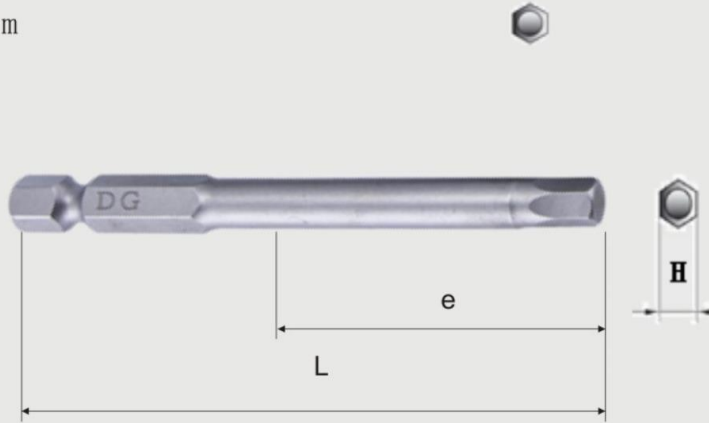

帝閣電動工具 Empire castle

凸六角起子頭

φ 4mm

型号	H×e×d×L×D
DGHX152040E4	1.5×20×2.0×40×4
DGHX153040E4	1.5×20×3.0×40×4
DGHX203040E4	2.0×20×3.0×40×4
DGHX253040E4	2.5×20×3.0×40×4
DGHX303540E4	3.0×20×3.5×40×4
DGHX2540E4	2.5× 40×4
DGHX4040E4	4.0× 40×4
DGHX152560E4	1.5×25×2.5×60×4
DGHX203060E4	2.0×25×3.0×60×4
DGHX253560E4	2.5×25×3.5×60×4
DGHX303560E4	3.0×20×3.5×60×4
DGHX5060E4	5× 50×4
DGHX2560E4	2.5× 60×4
DGHX1520100E4	1.5×20×2.0×100×4

φ 5mm

型号	H×e×d×L×D
DGHX6050E5	6× 50×5
DGHX2060E5	2× 60×5
DGHX2560E5	2.5× 60×5
DGHX3060E5	3× 60×5
DGHX4060E5	4× 60×5
DGHX5060E5	5× 60×5
DGHX152560E5	1.5×25×2.5×60×5
DGHX153060E5	1.5×25×3.0×60×5
DGHX202560E5	2.0×25×2.5×60×5
DGHX203060E5	2.0×25×3.0×60×5
DGHX203560E5	2.0×25×3.5×60×5
DGHX253560E5	2.5×25×3.5×60×5
DGHX254060E5	2.5×25×4.0×60×5
DGHX303560E5	3.0×25×3.5×60×5
DGHX152565E5	1.5×25×2.5×65×5
DGHX202565E5	2.0×25×2.5×65×5

1/4"=6.35mm

型号	H×L
DGHX2065F1	2× 65H
DGHX2565F1	2.5×65H
DGHX3065F1	3×65H
DGHX4065F1	4×65H
DGHX5065F1	5×65H
DGHX6065F1	6×65H
DGHX20110F1	2×110H
DGHX25110F1	2.5×110H
DGHX30110F1	3×110H
DGHX40110F1	4×110H
DGHX50110F1	5×110H
DGHX60110F1	6×110H