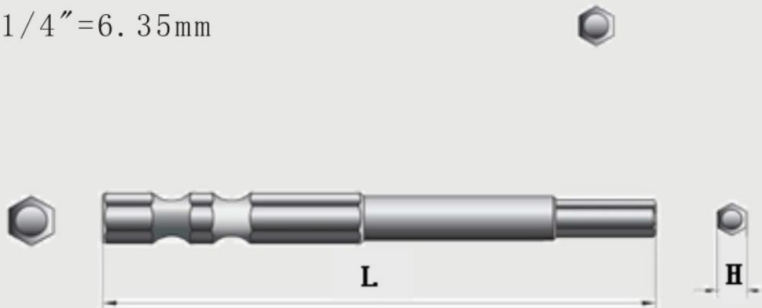

帝閣電動工具 Empire castle

凸六角起子頭

φ 4mm

型号	H×e×d×L×D
DGHX152040E4	1.5×20×2.0×40×4
DGHX153040E4	1.5×20×3.0×40×4
DGHX203040E4	2.0×20×3.0×40×4
DGHX253040E4	2.5×20×3.0×40×4
DGHX303540E4	3.0×20×3.5×40×4
DGHX2540E4	2.5× 40×4
DGHX4040E4	4.0× 40×4
DGHX152560E4	1.5×25×2.5×60×4
DGHX203060E4	2.0×25×3.0×60×4
DGHX253560E4	2.5×25×3.5×60×4
DGHX303560E4	3.0×20×3.5×60×4
DGHX5060E4	5× 50×4
DGHX2560E4	2.5× 60×4
DGHX1520100E4	1.5×20×2.0×100×4

φ 5mm

型号	H×e×d×L×D
DGHX6050E5	6× 50×5
DGHX2060E5	2× 60×5
DGHX2560E5	2.5× 60×5
DGHX3060E5	3× 60×5
DGHX4060E5	4× 60×5
DGHX5060E5	5× 60×5
DGHX152560E5	1.5×25×2.5×60×5
DGHX153060E5	1.5×25×3.0×60×5
DGHX202560E5	2.0×25×2.5×60×5
DGHX203060E5	2.0×25×3.0×60×5
DGHX203560E5	2.0×25×3.5×60×5
DGHX253560E5	2.5×25×3.5×60×5
DGHX254060E5	2.5×25×4.0×60×5
DGHX303560E5	3.0×25×3.5×60×5
DGHX152565E5	1.5×25×2.5×65×5
DGHX202565E5	2.0×25×2.5×65×5

1/4"=6.35mm

型号	H×L
DGHX2065F1	2× 65H
DGHX2565F1	2.5×65H
DGHX3065F1	3×65H
DGHX4065F1	4×65H
DGHX5065F1	5×65H
DGHX6065F1	6×65H
DGHX20110F1	2×110H
DGHX25110F1	2.5×110H
DGHX30110F1	3×110H
DGHX40110F1	4×110H
DGHX50110F1	5×110H
DGHX60110F1	6×110H