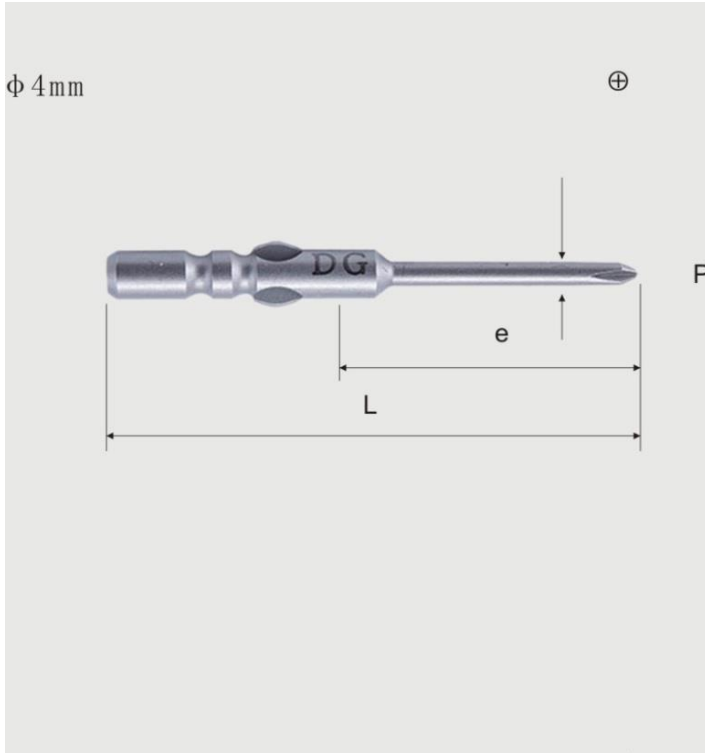

帝閣電動工具 Empire castle

十字起子頭

型号	D×L×d×e×P
DGPH001240E4	4×40×1.2×20×00
DGPH001540E4	4×40×1.5×20×00
DGPH001740E4	4×40×1.7×20×00
DGPH002040E4	4×40×2.0×20×00
DGPH001260E4	4×60×1.2×20×00
DGPH001560E4	4×60×1.5×20×00
DGPH001760E4	4×60×1.7×20×00
DGPH002060E4	4×60×2.0×20×00
DGPH02540E4	4×40×2.5×20×0
DGPH02560E4	4×60×2.5×20×0
DGPH02580E4	4×80×2.5×20×0
DGPH025100E4	4×100×2.5×20×0
DGPH0253100E4	4×100×2.5×30×0
DGPH12540E4	4×40×2.5×20×1
DGPH13040E4	4×40×3.0×20×1
DGPH14040E4	4×40×1
DGPH13060E4	4×60×3.0×20×1
DGPH14060E4	4×60×1
DGPH13080E4	4×80×3.0×20×1
DGPH14080E4	4×80×1
DGPH130100E4	4×100×3.0×30×1
DGPH140100E4	4×100×1
DGPH23040E4	4×40×3.0×20×2
DGPH24040E4	4×40×2
DGPH24060E4	4×60×2
DGPH24080E4	4×80×2
DGPH240100E4	4×100×2
DGPH240120E4	4×120×2

型号	p×d×e×L
DGPH002060E5	0×2.0×20×60
DGPH02560E5	0×2.5×25×60
DGPH12660E5	1×2.6×25×60
DGPH12680E5	1×2.6×25×80
DGPH126100E5	1×2.6×25×100
DGPH13060E5	1×3.0×25×60
DGPH13080E5	1×3.0×25×80
DGPH130100E5	1×3.0×25×100
DGPH15060E5	1×5.0× 60
DGPH15080E5	1×5.0× 80
DGPH150100E5	1×5.0× 100
DGPH150120E5	1×5.0× 120
DGPH150150E5	1×5.0× 150
DGPH25060E5	2×5.0× 60
DGPH25080E5	2×5.0× 80
DGPH250100E5	2×5.0× 100
DGPH250120E5	2×5.0× 120
DGPH250150E5	2×5.0× 150

型号	D×L×d×e×P
DGPH001550B1	SH1/4×40×1.5×25×00
DGPH02050B1	SH1/4×50×2.0×25×0
DGPH02075B1	SH1/4×75×2.0×50×0
DGPH13050B1	SH1/4×50×3.0×25×1
DGPH13075B1	SH1/4×75×3.0×50×1
DGPH130100B1	SH1/4×100×3.0×75×1
DGPH145120B1	SH1/4×150×4.5×120×1
DGPH24550B1	SH1/4×50×4.5×25×2
DGPH26050B1	SH1/4×50×6.0×25×2
DGPH24575B1	SH1/4×75×4.5×50×2
DGPH26075B1	SH1/4×75×6.0×50×2
DGPH245100B1	SH1/4×100×4.5×75×2
DGPH260100B1	SH1/4×100×6.0×75×2
DGPH245150B1	SH1/4×150×4.5×120×2
DGPH260150B1	SH1/4×150×6.0×120×2
DGPH260200B1	SH1/4×200×6.0×175×2
DGPH36075B1	SH1/4×75×6.0×50×3
DGPH360100B1	SH1/4×100×6.0×75×3