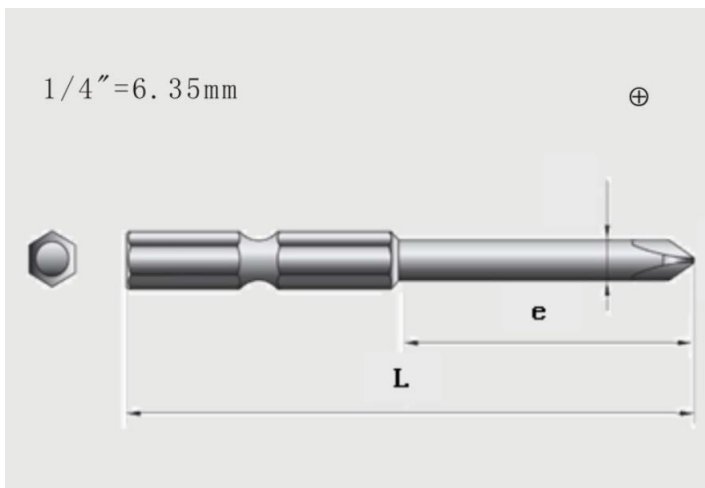

帝閣電動工具 Empire castle

十字起子頭

型号	D×L×d×e×P
DGPH001240E4	4×40×1.2×20×00
DGPH001540E4	4×40×1.5×20×00
DGPH001740E4	4×40×1.7×20×00
DGPH002040E4	4×40×2.0×20×00
DGPH001260E4	4×60×1.2×20×00
DGPH001560E4	4×60×1.5×20×00
DGPH001760E4	4×60×1.7×20×00
DGPH002060E4	4×60×2.0×20×00
DGPH02540E4	4×40×2.5×20×0
DGPH02560E4	4×60×2.5×20×0
DGPH02580E4	4×80×2.5×20×0
DGPH025100E4	4×100×2.5×20×0
DGPH0253100E4	4×100×2.5×30×0
DGPH12540E4	4×40×2.5×20×1
DGPH13040E4	4×40×3.0×20×1
DGPH14040E4	4×40×1
DGPH13060E4	4×60×3.0×20×1
DGPH14060E4	4×60×1
DGPH13080E4	4×80×3.0×20×1
DGPH14080E4	4×80×1
DGPH130100E4	4×100×3.0×30×1
DGPH140100E4	4×100×1
DGPH23040E4	4×40×3.0×20×2
DGPH24040E4	4×40×2
DGPH24060E4	4×60×2
DGPH24080E4	4×80×2
DGPH240100E4	4×100×2
DGPH240120E4	4×120×2

型号	p×d×e×L
DGPH002060E5	0×2.0×20×60
DGPH02560E5	0×2.5×25×60
DGPH12660E5	1×2.6×25×60
DGPH12680E5	1×2.6×25×80
DGPH126100E5	1×2.6×25×100
DGPH13060E5	1×3.0×25×60
DGPH13080E5	1×3.0×25×80
DGPH130100E5	1×3.0×25×100
DGPH15060E5	1×5.0× 60
DGPH15080E5	1×5.0× 80
DGPH150100E5	1×5.0× 100
DGPH150120E5	1×5.0× 120
DGPH150150E5	1×5.0× 150
DGPH25060E5	2×5.0× 60
DGPH25080E5	2×5.0× 80
DGPH250100E5	2×5.0× 100
DGPH250120E5	2×5.0× 120
DGPH250150E5	2×5.0× 150

型号	D×L×d×e×P
DGPH001550B1	SH1/4×40×1.5×25×00
DGPH02050B1	SH1/4×50×2.0×25×0
DGPH02075B1	SH1/4×75×2.0×50×0
DGPH13050B1	SH1/4×50×3.0×25×1
DGPH13075B1	SH1/4×75×3.0×50×1
DGPH130100B1	SH1/4×100×3.0×75×1
DGPH145120B1	SH1/4×150×4.5×120×1
DGPH24550B1	SH1/4×50×4.5×25×2
DGPH26050B1	SH1/4×50×6.0×25×2
DGPH24575B1	SH1/4×75×4.5×50×2
DGPH26075B1	SH1/4×75×6.0×50×2
DGPH245100B1	SH1/4×100×4.5×75×2
DGPH260100B1	SH1/4×100×6.0×75×2
DGPH245150B1	SH1/4×150×4.5×120×2
DGPH260150B1	SH1/4×150×6.0×120×2
DGPH260200B1	SH1/4×200×6.0×175×2
DGPH36075B1	SH1/4×75×6.0×50×3
DGPH360100B1	SH1/4×100×6.0×75×3