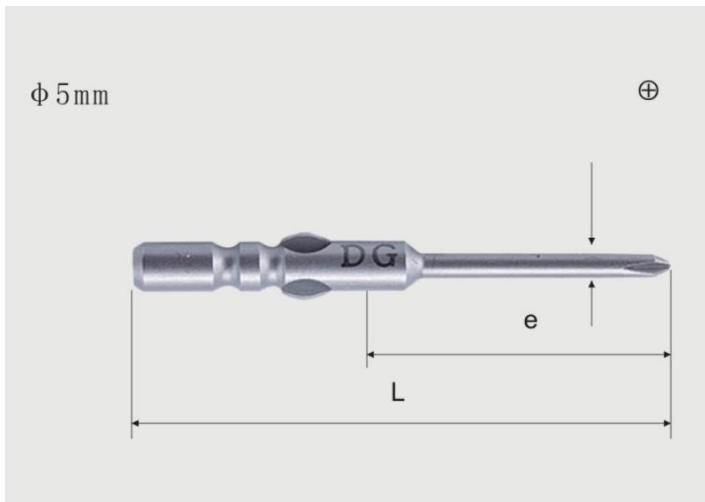

帝閣電動工具 Empire castle

十字起子頭

型号	D×L×d×e×P
DGPH001240E4	4×40×1.2×20×00
DGPH001540E4	4×40×1.5×20×00
DGPH001740E4	4×40×1.7×20×00
DGPH002040E4	4×40×2.0×20×00
DGPH001260E4	4×60×1.2×20×00
DGPH001560E4	4×60×1.5×20×00
DGPH001760E4	4×60×1.7×20×00
DGPH002060E4	4×60×2.0×20×00
DGPH02540E4	4×40×2.5×20×0
DGPH02560E4	4×60×2.5×20×0
DGPH02580E4	4×80×2.5×20×0
DGPH025100E4	4×100×2.5×20×0
DGPH0253100E4	4×100×2.5×30×0
DGPH12540E4	4×40×2.5×20×1
DGPH13040E4	4×40×3.0×20×1
DGPH14040E4	4×40×1
DGPH13060E4	4×60×3.0×20×1
DGPH14060E4	4×60×1
DGPH13080E4	4×80×3.0×20×1
DGPH14080E4	4×80×1
DGPH130100E4	4×100×3.0×30×1
DGPH140100E4	4×100×1
DGPH23040E4	4×40×3.0×20×2
DGPH24040E4	4×40×2
DGPH24060E4	4×60×2
DGPH24080E4	4×80×2
DGPH240100E4	4×100×2
DGPH240120E4	4×120×2

型号	p×d×e×L
DGPH002060E5	0×2.0×20×60
DGPH02560E5	0×2.5×25×60
DGPH12660E5	1×2.6×25×60
DGPH12680E5	1×2.6×25×80
DGPH126100E5	1×2.6×25×100
DGPH13060E5	1×3.0×25×60
DGPH13080E5	1×3.0×25×80
DGPH130100E5	1×3.0×25×100
DGPH15060E5	1×5.0× 60
DGPH15080E5	1×5.0× 80
DGPH150100E5	1×5.0× 100
DGPH150120E5	1×5.0× 120
DGPH150150E5	1×5.0× 150
DGPH25060E5	2×5.0× 60
DGPH25080E5	2×5.0× 80
DGPH250100E5	2×5.0× 100
DGPH250120E5	2×5.0× 120
DGPH250150E5	2×5.0× 150

型号	D×L×d×e×P
DGPH001550B1	SH1/4×40×1.5×25×00
DGPH02050B1	SH1/4×50×2.0×25×0
DGPH02075B1	SH1/4×75×2.0×50×0
DGPH13050B1	SH1/4×50×3.0×25×1
DGPH13075B1	SH1/4×75×3.0×50×1
DGPH130100B1	SH1/4×100×3.0×75×1
DGPH145120B1	SH1/4×150×4.5×120×1
DGPH24550B1	SH1/4×50×4.5×25×2
DGPH26050B1	SH1/4×50×6.0×25×2
DGPH24575B1	SH1/4×75×4.5×50×2
DGPH26075B1	SH1/4×75×6.0×50×2
DGPH245100B1	SH1/4×100×4.5×75×2
DGPH260100B1	SH1/4×100×6.0×75×2
DGPH245150B1	SH1/4×150×4.5×120×2
DGPH260150B1	SH1/4×150×6.0×120×2
DGPH260200B1	SH1/4×200×6.0×175×2
DGPH36075B1	SH1/4×75×6.0×50×3
DGPH360100B1	SH1/4×100×6.0×75×3